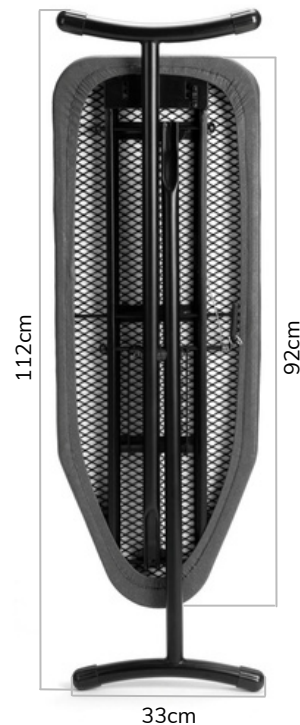

SMOOTH Tábua de Engomar

TÁBUA ESTÁVEL EM CORES ESCURAS DE LUXO

- Design muito compacto.
- Altura ajustável, 7 níveis de 62 a 78 cm
- Leve (3,6kg), fácil de guardar.
- Armação robusta em luxuosas cores escuras.
- Mesa estável com base de borracha (antiderrapante)
- O pé é fixado para que você esteja seguro ao mover a mesa.
- Anti-roubo: o cabo pode ser conectado à mesa.
- Cobertura ignífuga elástica facilmente substituível.
- Disponível com ferro sem vapor CB2812 ou ferro a vapor CB2801 + suporte

DIMENSÕES:

Dobrado: A 112 x L 33 x C 6.8cm

Superfície de planchado: 92 x 33cm (C x L)

Altura regulable, 7 niveles de 62 a 78cm

Anti-roubo: o cabo pode ser conectado à mesa